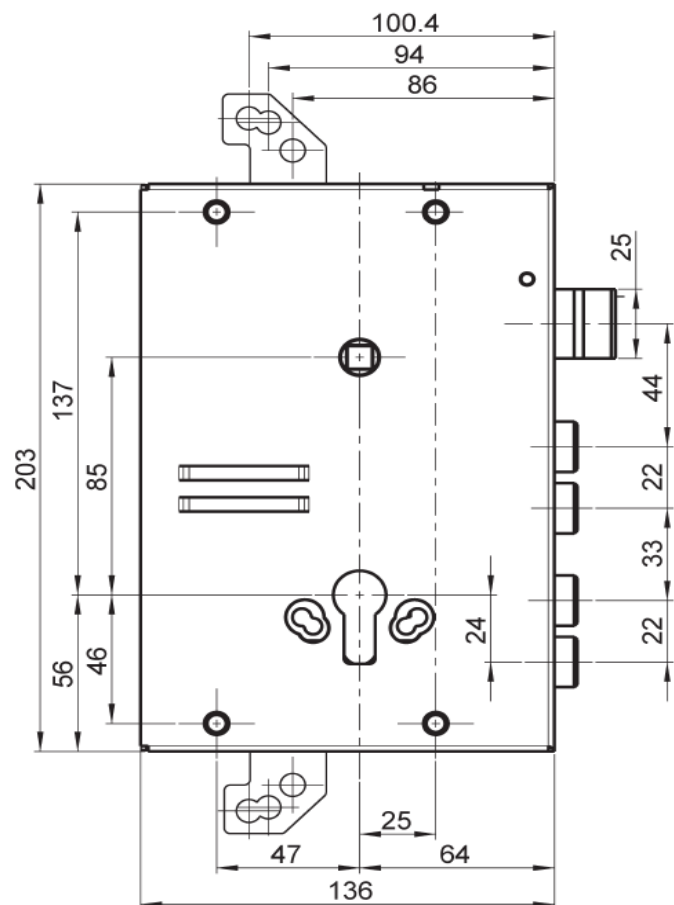

SCHEDA TECNICA

 **PARIDE**

 **MOTTURA**

SERRATURA APPLICARE BLINDATI 89G515W2DQ GASPEROTTI

Dim. 136 x 203

INT. 22 speciale

CHIAVISTELLO + 6 mm

1/2 giro + 8 mm