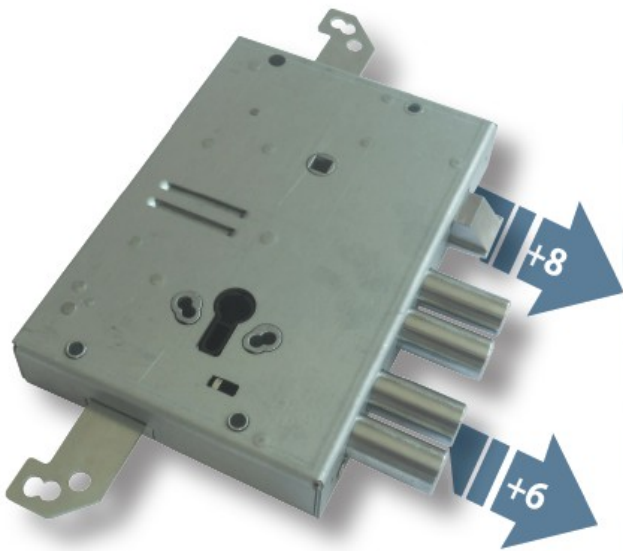

SCHEDA TECNICA

 **PARIDE**

 **MOTTURA**

SERRATURA APPLICARE BLINDATI 89G515W2DQ GASPEROTTI

Dim. 136 x 203

INT. 22 speciale

CHIAVISTELLO + 6 mm

1/2 giro + 8 mm