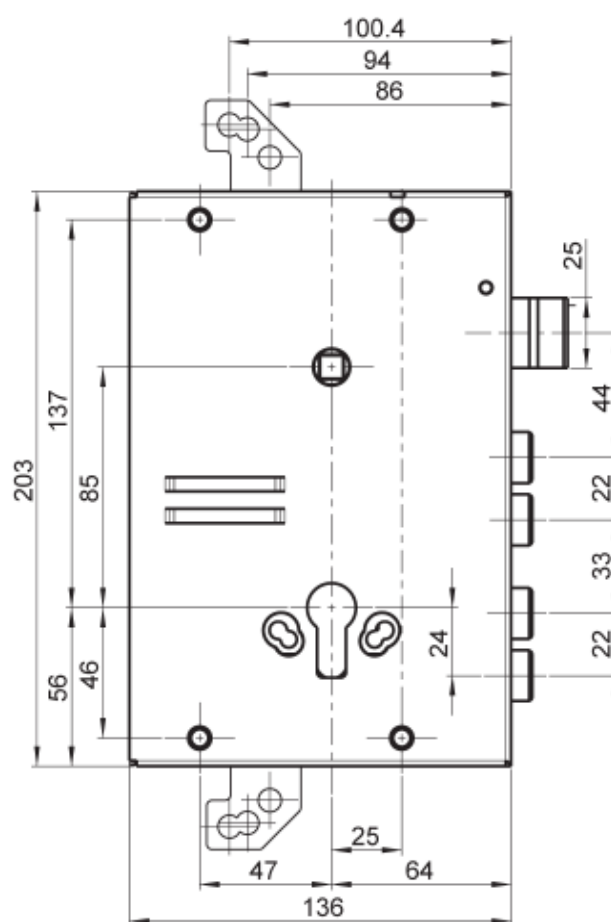

SCHEDA TECNICA

 **PARIDE**

 **MOTTURA**

SERRATURA APPLICARE BLINDATI 89G515W2MQ GASPEROTTI

Dim.136 x 203

INT. 22 speciale

CHIAVISTELLO + 3 mm

1/2 giro + 6 mm