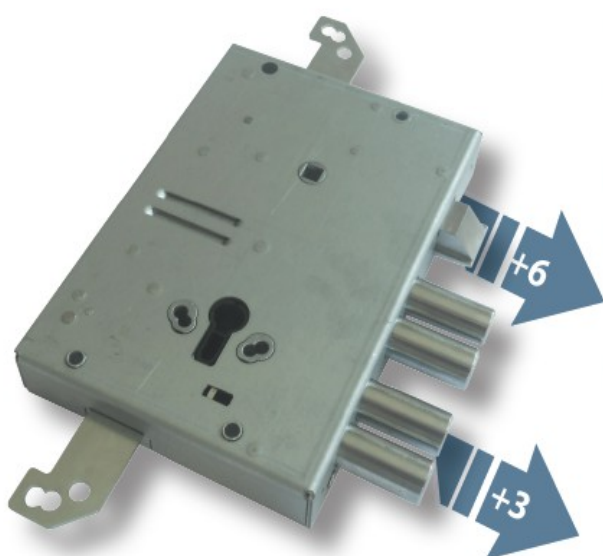

SCHEDA TECNICA

 **PARIDE**

 **MOTTURA**

SERRATURA APPLICARE BLINDATI 89G515W2MQ GASPEROTTI

Dim.136 x 203

INT. 22 speciale

CHIAVISTELLO + 3 mm

1/2 giro + 6 mm