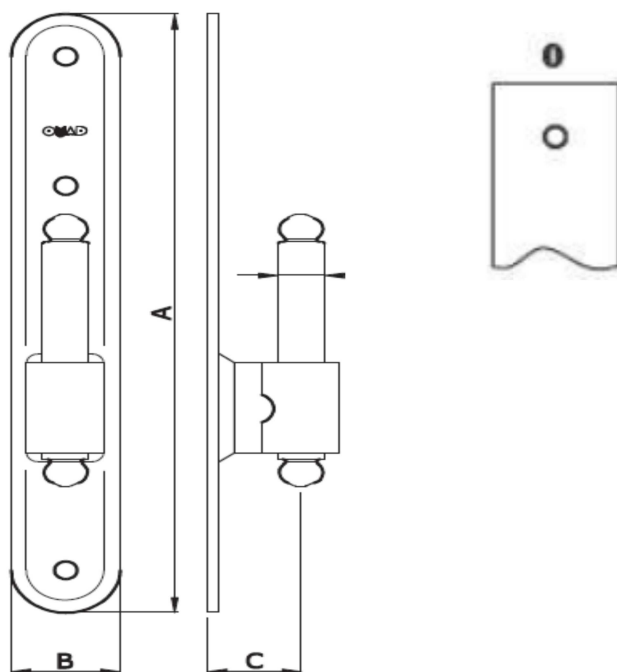

SCHEDA TECNICA

PARIDE

CARDINE SU LAMA _233 OMAD

Articolo	Ø	A	B	C	Pz/conf.	Cataforesi + vern. nero	Iridizzato o zinc. bianco
CARDINI Ø12 SU LAMA							
023300140#	12	140	26	24	12		
_23300162#	12	160	28	20	12		
_23300202#	12	200	28/30*	20	12		
_23300160#	12	160	28	24	12		
_23300200#	12	200	28/30*	24	12		
_23300161#	12	160	28	27	12		
_23300201#	12	200	28/30*	27	12		
_23344160#	12	160	28	44	12		
_23344200#	12	200	28/30*	44	12		