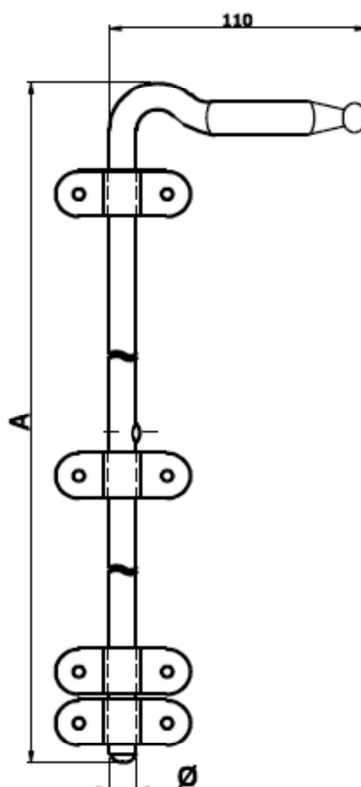

SCHEDA TECNICA

 **PARIDE**

fondata nel 1920

CATENACCIO TONDO COMPLETO DI 4 OCCHI 0540 OMAD

Articolo	Ø	L	Pz/conf.	Cataforesi + vern. nero	Iridizzato o zinc. bianco
CATENACCIO TONDO COMPLETO DI 4 OCCHI Art. 0540					
054000204#	12	200	12		
054000254#	12	250	12		
054000304#	12	300	12		
054000354#	12	350	12		