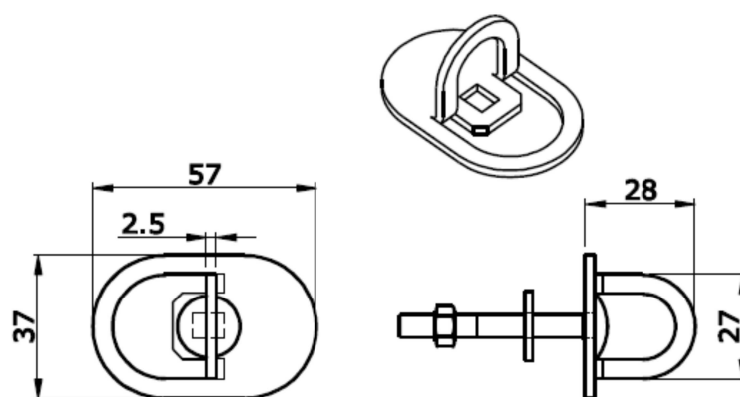

SCHEDA TECNICA

 **PARIDE**

  
fondata nel 1920

INCONTRO PORTALUCCHETTO PER CATENACCI 0547 OMAD

Articolo	Pz./conf.	Cataforesi + vern. nero
054700000#	24	□

↑ Portalucchetto per catenacci 0542  $\varnothing$ 12mm