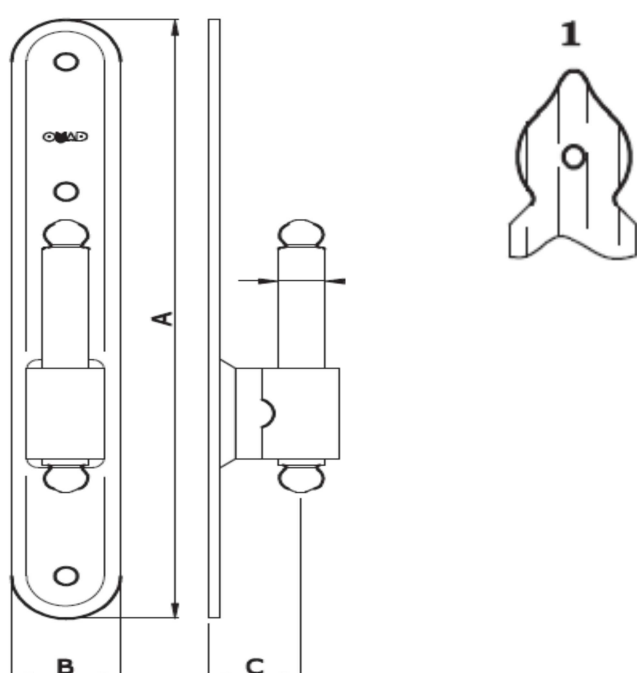

SCHEDA TECNICA

PARIDE

CARDINE SU LAMA _233 OMAD

Articolo	Ø	A	B	C	Pz/conf.	Cataforesi + vern. nero	Iridizzato o zinc. bianco
CARDINI Ø12 SU LAMA							
023300140#	12	140	26	24	12		
_23300162#	12	160	28	20	12		
_23300202#	12	200	28/30*	20	12		
_23300160#	12	160	28	24	12		
_23300200#	12	200	28/30*	24	12		
_23300161#	12	160	28	27	12		
_23300201#	12	200	28/30*	27	12		
_23344160#	12	160	28	44	12		
_23344200#	12	200	28/30*	44	12		