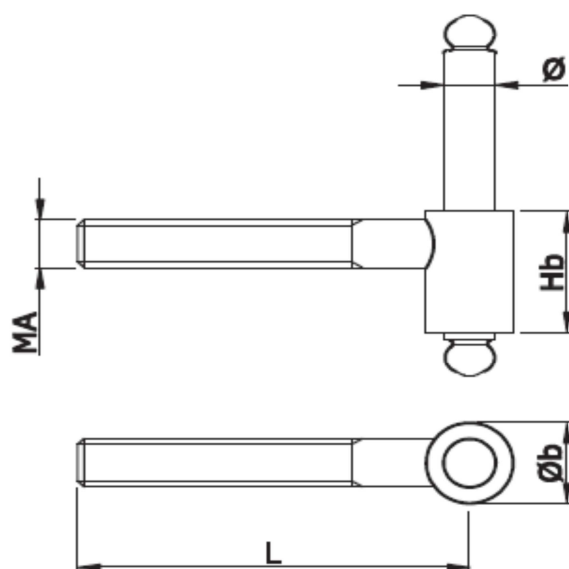

SCHEDA TECNICA

PARIDE

CARDINE AD AVVITARE _234 - SPINA FISSA OMAD

CARDINI Ø12 AD AVVITARE - Spina fissa

123400000#	12	70	10	20x30	50
12340F000#	12	90-F	10	20x30	50
123800000#	12	90	12	20x30	50
12380F000#	12	90-F	12	20x30	50
123800120#	12	120	12	20x30	50
123800150#	12	150	12	20x30	50