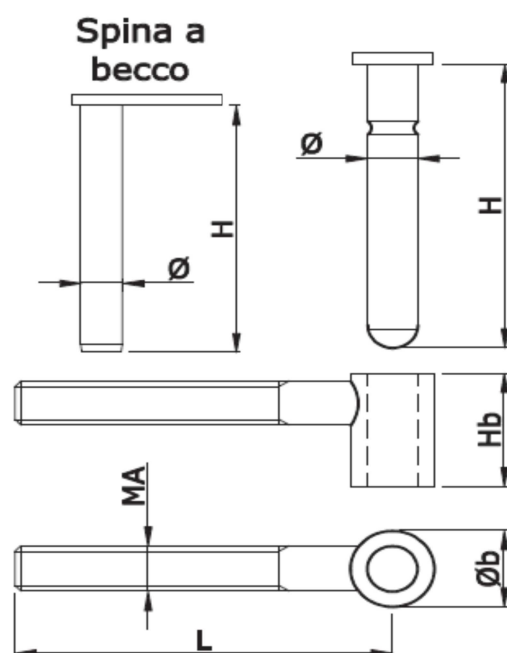

SCHEDA TECNICA

PARIDE

CARDINE AD AVVITARE _294 - SPINA A LEVARE OMAD

Articolo	Ø	H	L	MA	Øb x Hb	Pz./c onf.
129400004#	10	65	65	10	16x25	50
129600004#	10*	65	65	10	16x25	50