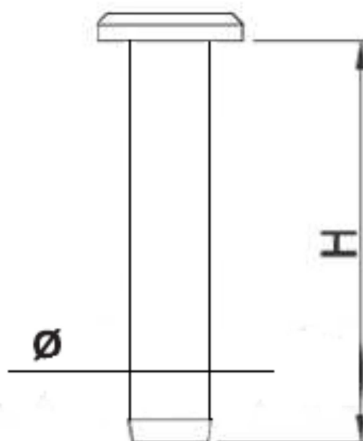

SCHEDA TECNICA

 **PARIDE**

fondata nel 1920

SPINA TESTA PIANA OMAD

Articolo	Ø	L	Note	Pz./conf.	Zincato nero
13140001R#	7.5	36	Con gola per riga 34	500	
131400410#	7.5	41	Per riga 40mm	500	
13140041R#	7.5	41	Con gola per riga 40	500	