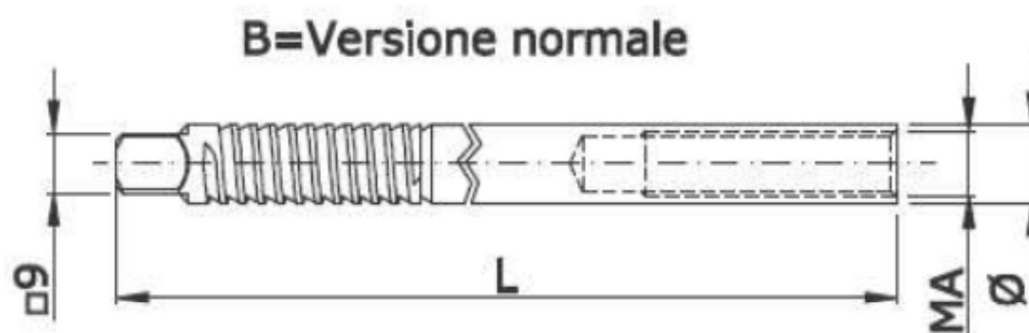

SCHEDA TECNICA

 **PARIDE**

  
fondata nel 1920

TASSELLO CAPPOTTO CARDINE AVVITARE \_318 OMAD

Articolo	Ø	MA	L	Versione	Pz./conf.
031800010I	12	10	80*	A	100
13181216TI	12	10	160	B	100
13181225TI	12	10	250	B	100

\*si possono avvitare uno sull'altro per ottenere una versione più lunga