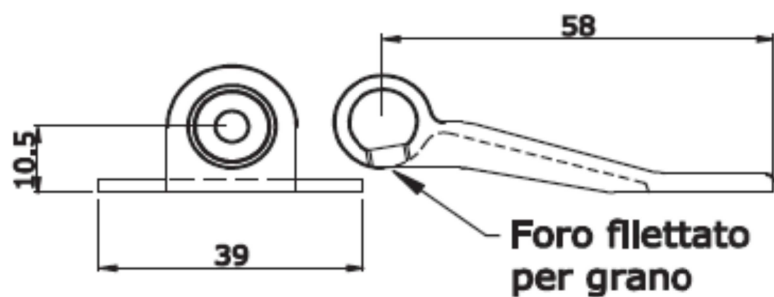

SCHEDA TECNICA

 **PARIDE**

fondata nel 1920

FINALE PAREGGIATORE7480 OMAD

Pareggiatori

Articolo	Note
74800000B#	Pareggiatore + occhio