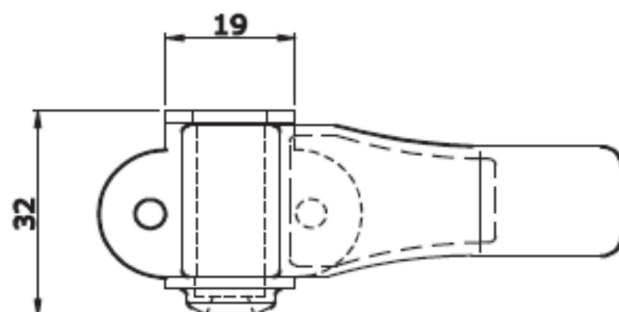

SCHEDA TECNICA

 **PARIDE**

fondata nel 1920

FINALE PAREGGIATORE7480 OMAD

Pareggiatori

Articolo	Note
74800000B#	Pareggiatore + occhio