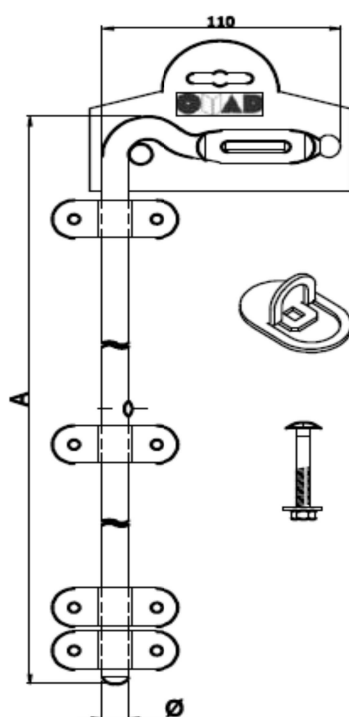

SCHEDA TECNICA

PARIDE

CATENACCIO TONDO PORTALUCCHETTO CON ASOLA OMAD

Articolo	Ø	L	Pz/conf.	Cataforesi + vern. nero	Iridizzato o zinc. bianco
CATENACCIO TONDO CON ASOLA Art. 7542 completo di Portalucchetto, 4 Occhi e Cartoncino					
754200204#	12	200	12		
754200254#	12	250	12		
754200304#	12	300	12		
754200354#	12	350	12		