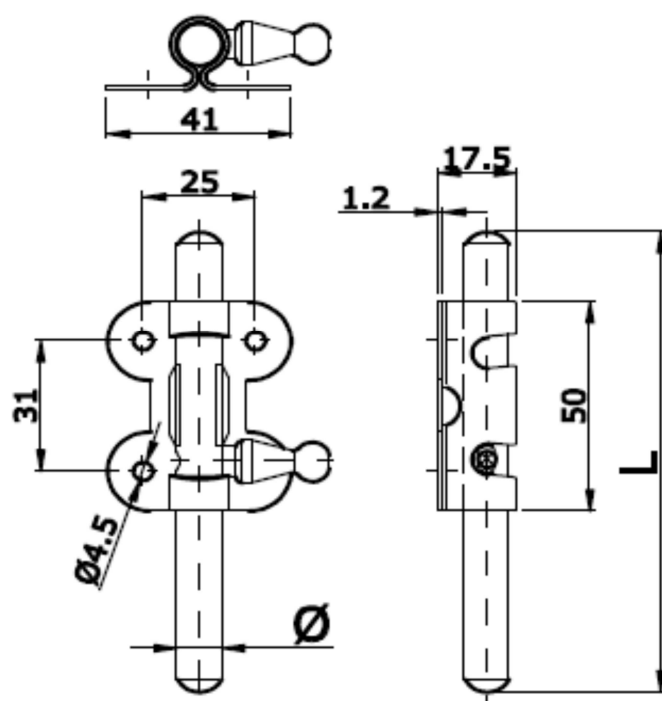

SCHEDA TECNICA

PARIDE

CATENACCIO TRASVERSALE 7550 OMAD

Articolo	Ø	L	Pz/conf.	Cataforesi + vern. nero	Iridizzato o zinc. bianco
CATENACCIO TRASVERSALE Art. 7550					
755000110#	10	110	24		