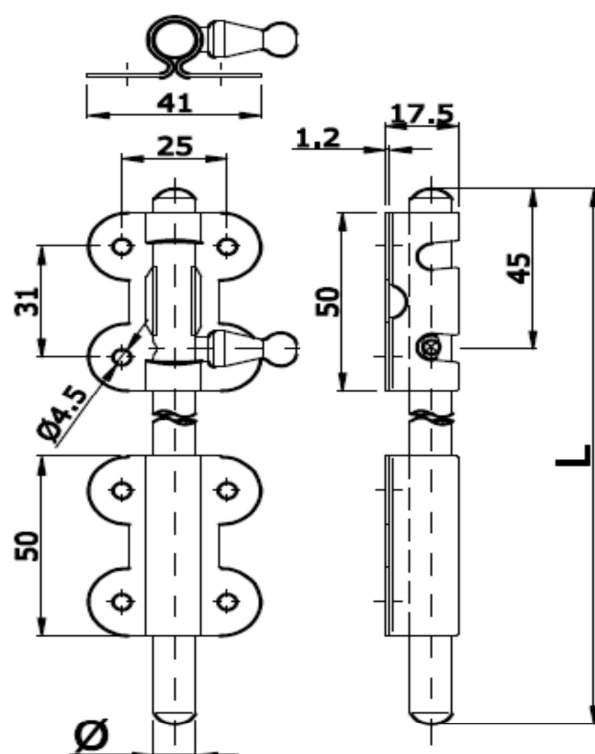

SCHEDA TECNICA

**PARIDE**

CATENACCIO VERTICALE 7551 OMAD

Articolo	Ø	L	Pz/conf.	Cataforesi + vern. nero	Iridizzato o zinc. bianco
<b>CATENACCIO VERTICALE Art. 7551</b>					
755100200#	10	200	24		
755100400#	10	400	24		
755100500#	10	500	24		
755100600#	10	600	24		
755100800#	10	800	12		
755101000#	10	1000	6		
755101200#	10	1200	6		