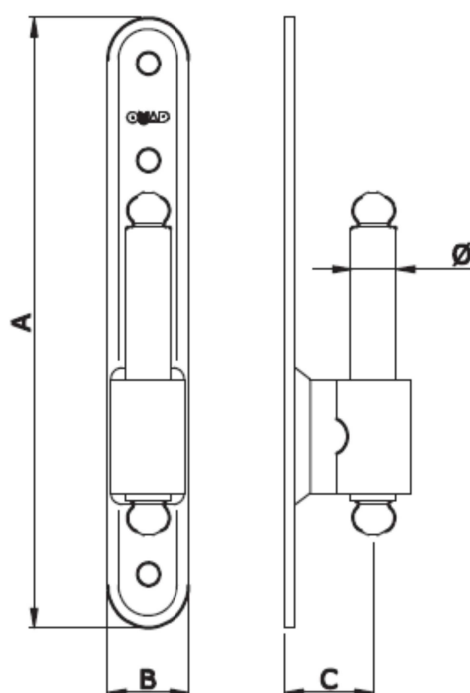

SCHEDA TECNICA

 **PARIDE**

  
fondata nel 1920

CARDINE SU LAMA STRETTA 8213 OMAD

Articolo	A	B	C	Ø	th	Pz./Conf.
8213	160	22	21	10	3.2	12
8213	160	22	24	10	3.2	12
8213	160	22	28	10	3.2	12
8213	160	22	40	10	3.2	12
8233	160	22	20	12	3.2	12
8233	160	22	24	12	3.2	12
8233	160	22	27	12	3.2	12
8233	160	22	44	12	3.2	12