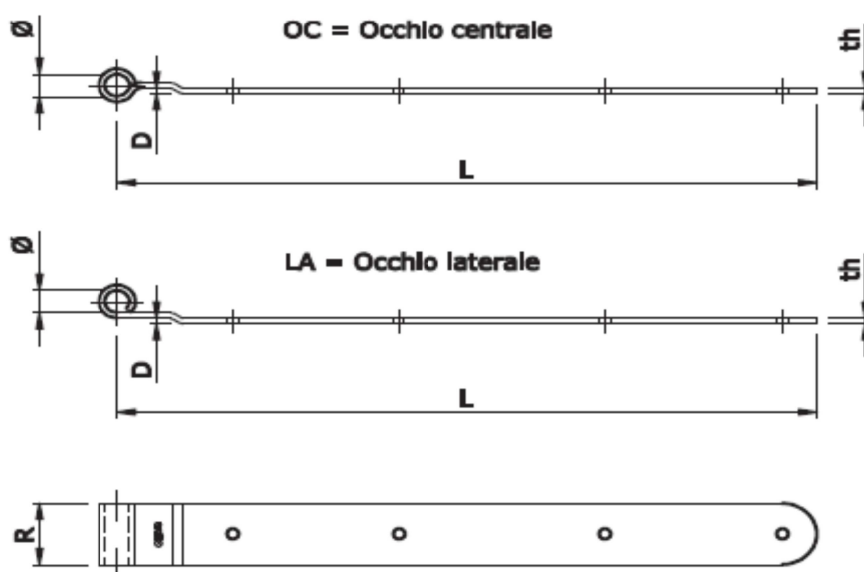

SCHEDA TECNICA

**PARIDE**

BANDELLA DRITTA CON SBALZO 8224 OMAD

Articolo	Ø	L	R	D	Note	Pz/conf.
<b>BANDELLE DRITTE CON SBALZO</b>						
22400250U	12	250	35	3	OC	12
22400300U	12	300	35	3	OC	12
22400350U	12	350	35	3	OC	12
22400253U	12	250	35	3	LA	12
22400303U	12	300	35	3	LA	12
22400353U	12	350	35	3	LA	12
22400256U	12	250	35	6	OC	12
22400306U	12	300	35	6	OC	12
22400356U	12	350	35	6	OC	12
22406253U	12	250	35	6	LA	12
22406303U	12	300	35	6	LA	12
22406353U	12	350	35	6	LA	12