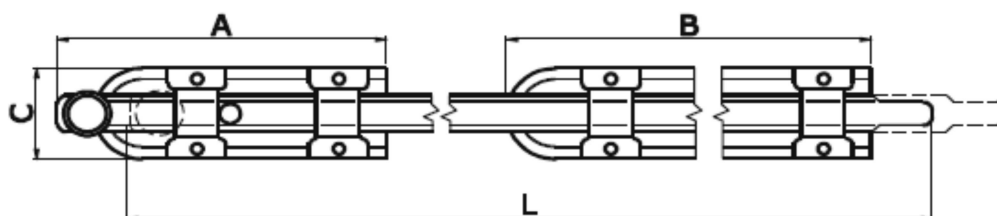

SCHEDA TECNICA

PARIDE

CATENACCIO VERTICALE _509 OMAD

Verticale da 80cm o su misura

Articolo	L	A	B	C	Pz/conf.	Cataforesi + vern. nero	Iridizzato o zinc. bianco
_50900250#	250	280	-	45	6		
_50900400#	400	430	-	45	6		
_50900500#	500	530	-	45	6		
_50900600#	600	630	-	45	6		
_50900800#	800	135	270	45	6		