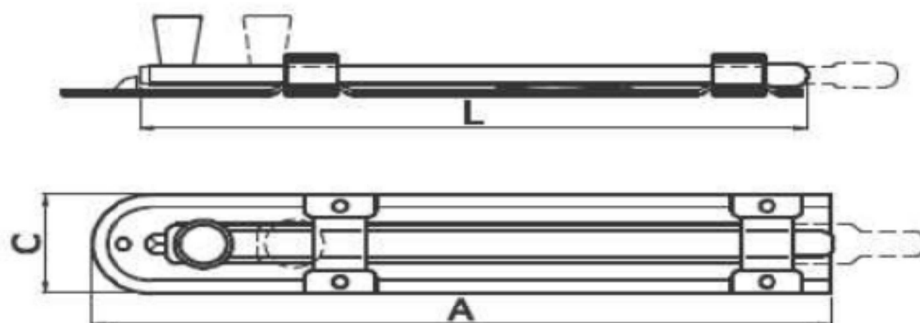

SCHEDA TECNICA

PARIDE

CATENACCIO VERTICALE _509 OMAD

Verticale da 80cm o su misura

Articolo	L	A	B	C	Pz/conf.	Cataforesi + vern. nero	Iridizzato o zinc. bianco
_50900250#	250	280	-	45	6		
_50900400#	400	430	-	45	6		
_50900500#	500	530	-	45	6		
_50900600#	600	630	-	45	6		
_50900800#	800	135	270	45	6		