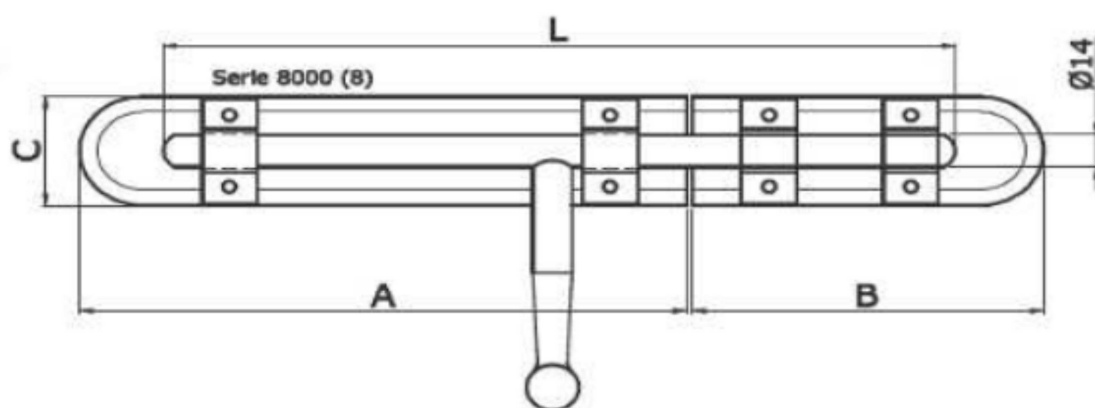

SCHEDA TECNICA

 **PARIDE**

fondata nel 1920

CATENACCIO TRASVERSALE TONDO _543 OMAD

Articolo	L	A	B	C	Pz/conf.	Cataforesi + vern. nero	Iridizzato o zinc. bianco
_54300220#	220	180	105	47	6		
_54300300#	300	220	130	47	6		
_54300380#	380	260	160	47	6		