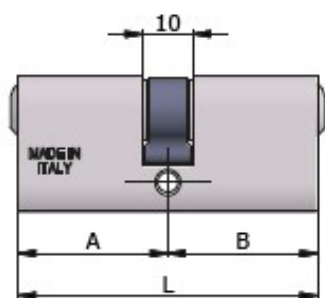

SCHEDA TECNICA

CILINDRO OVALE 140/___L OMECE

COD.	L	A	B					
140/02 L	47	23,5	23,5	4	103/04	0,09	1	10
140/03 L	54	27	27	5	103/05	0,10	1	10
140/04 L	60	30	30	5	103/05	0,11	1	10
140/05 L	60	27	33	5	103/05	0,11	1	10
140/06 L	70	35	35	5	103/05	0,13	1	10
140/07 L	70	27	43	5	103/05	0,13	1	10
140/08 L	80	40	40	5	103/05	0,15	1	10
140/09 L	80	27	53	5	103/05	0,15	1	10
140/10 L	64	27	37	5	103/05	0,12	1	10
140/11 L	65	30	35	5	103/05	0,12	1	10
140/12 L	96	43	53	5	103/05	0,16	1	5
140/13 L	106	53	53	5	103/05	0,18	1	5
140/14 L	70	30	40	5	103/05	0,13	1	10
140/15 L	75	30	45	5	103/05	0,13	1	10
140/16 L	75	35	40	5	103/05	0,13	1	10
140/17 L	80	35	45	5	103/05	0,14	1	10
140/18 L	80	30	50	5	103/05	0,14	1	10
140/19 L	85	40	45	5	103/05	0,15	1	10
140/20 L	90	40	50	5	103/05	0,15	1	5
140/21 L	90	45	45	5	103/05	0,15	1	5