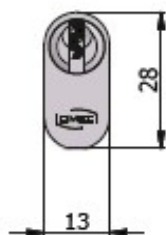

SCHEDA TECNICA

CILINDRO OVALE 140/___L OMECE

COD.	L	A	B					
140/02 L	47	23,5	23,5	4	103/04	0,09	1	10
140/03 L	54	27	27	5	103/05	0,10	1	10
140/04 L	60	30	30	5	103/05	0,11	1	10
140/05 L	60	27	33	5	103/05	0,11	1	10
140/06 L	70	35	35	5	103/05	0,13	1	10
140/07 L	70	27	43	5	103/05	0,13	1	10
140/08 L	80	40	40	5	103/05	0,15	1	10
140/09 L	80	27	53	5	103/05	0,15	1	10
140/10 L	64	27	37	5	103/05	0,12	1	10
140/11 L	65	30	35	5	103/05	0,12	1	10
140/12 L	96	43	53	5	103/05	0,16	1	5
140/13 L	106	53	53	5	103/05	0,18	1	5
140/14 L	70	30	40	5	103/05	0,13	1	10
140/15 L	75	30	45	5	103/05	0,13	1	10
140/16 L	75	35	40	5	103/05	0,13	1	10
140/17 L	80	35	45	5	103/05	0,14	1	10
140/18 L	80	30	50	5	103/05	0,14	1	10
140/19 L	85	40	45	5	103/05	0,15	1	10
140/20 L	90	40	50	5	103/05	0,15	1	5
140/21 L	90	45	45	5	103/05	0,15	1	5