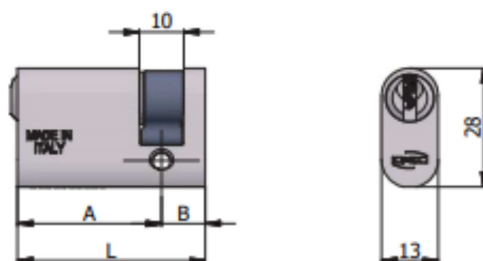

SCHEDA TECNICA

CILINDRO OVALE MEZZO NICHELATO 141 OMECE

COD.	L	A	B					
141/03 H	37	27	10	5	103/05	0,11	1	10
141/05 H	43	33	10	5	103/05	0,13	1	10
141/07 H	53	43	10	5	103/05	0,15	1	10