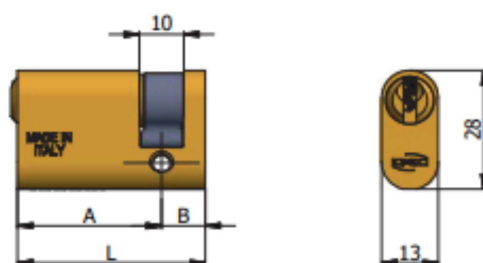

SCHEDA TECNICA

CILINDRO OVALE MEZZO 141 OMECE

COD.	L	A	B					
141/03	37	27	10	5	103/05	0,11	1	10
141/05	43	33	10	5	103/05	0,13	1	10
141/07	53	43	10	5	103/05	0,15	1	10