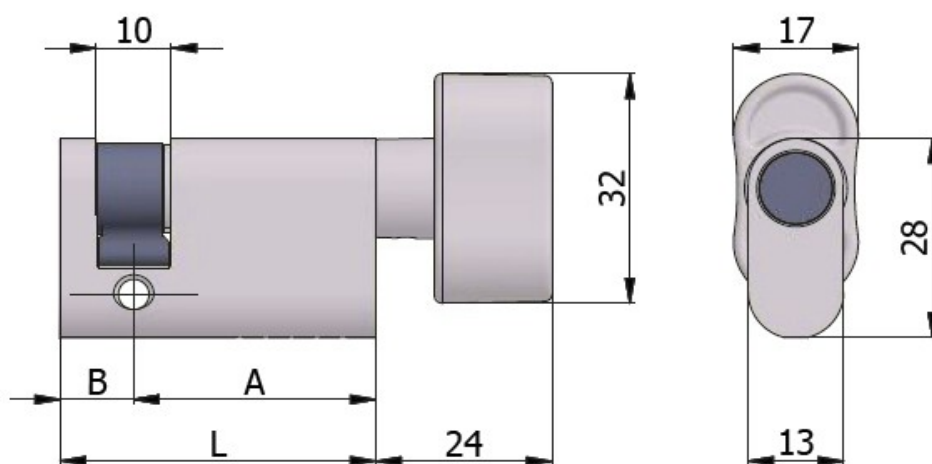

SCHEDA TECNICA

# PARIDE

CILINDRO OVALE 144 BL OMEC ALLUMINIO CON POMOLO

COD.	L	A	B			
144/03B H	37	27	10	0,15	1	10
144/04B H	40	30	10	0,16	1	10
144/05B H	43	33	10	0,17	1	10
144/07B H	53	43	10	0,19	1	10

[WWW.FERRAMENTAPARIDE.IT](http://WWW.FERRAMENTAPARIDE.IT)