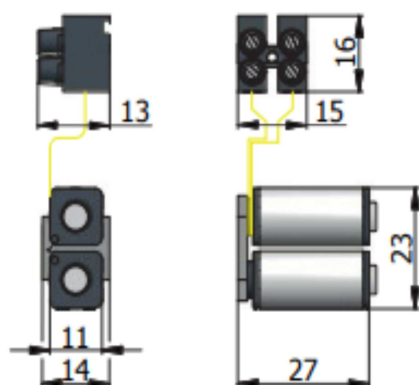

SCHEDA TECNICA

GRUPPO BOBINE SERRATURA ELETTRICA 033 OMECE

GRUPPO BOBINE  
COIL SET

Per elettroserrature serie

For electric locks series

1777-377-378-777-778-  
877-878

COD.	Caratteristiche elettriche Electrical features			
033	12V - 15W a.c.	0.031	10	-