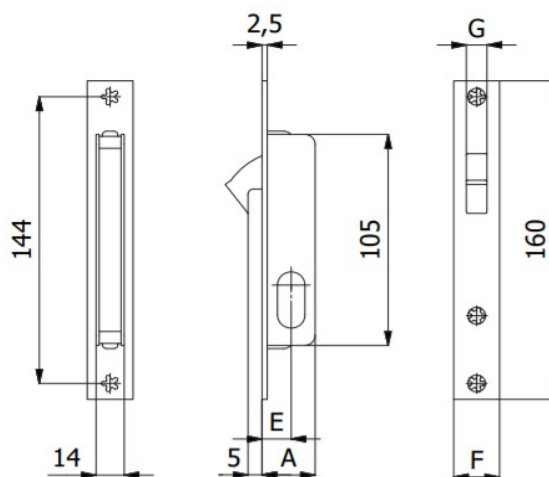

SCHEDA TECNICA

PARIDE

SERRATURA PER MONTANTI DA INFILARE CON GANCIO 356 OMEC

COD.	E	F	A	G	mandate throws	kg		
356	15	16	26	10	1	0,19	1	10
356/F22	15	22	26	10	1	0,21	1	10
356 P1	15	16	26	6	1	0,19	1	10

WWW.FERRAMENTAPARIDE.IT