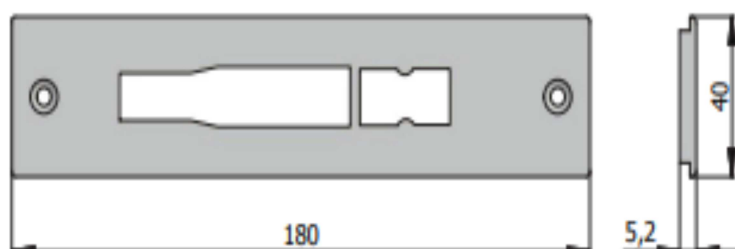

SCHEDA TECNICA

CONTROPIASTRA IN NYLON 04098N OMEC

Per serrature serie - For locks series  
11140 - 11145 - 11170 - 11175  
1408 - 1409 - 1418  
1508  
1940 - 1945 - 1970 - 1975  
41140 - 41145 - 41170 - 41175  
4408 - 4409 - 4418  
4940 - 4945 - 4970 - 4975  
5938 - 5940 - 5945 - 5950 - 5968 - 5970 - 5975 - 5980