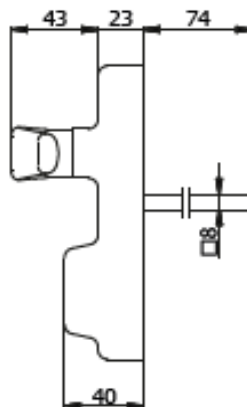

SCHEDA TECNICA

PARIDE

PLACCA ESTERNA PER MANIGLIONE ANTIPANICO 6013 OMEC

COD.			Finitura - Finishing			
6013	2121/04 H	2020/06	Nero - Black RAL 9005		1,02	1 -
6013/B	2121/04 H	2020/06	Bianco - White RAL 9010		1,02	1 -
6013/B16	2121/04 H	2020/06	Bianco - White RAL 9016		1,02	1 -
6013/G	2121/04 H	2020/06	Grigio - Grey RAL 7040		1,02	1 -
6013/X	2121/04 H	2020/06	Inox satinato Satinized stainless steel		1,02	1 -