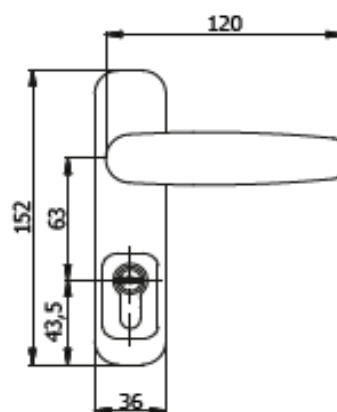

SCHEDA TECNICA

PARIDE

PLACCA ESTERNA PER MANIGLIONE ANTIPANICO 6013 OMEC

COD.			Finitura - Finishing			
6013	2121/04 H	2020/06	Nero - Black RAL 9005		1,02	1 -
6013/B	2121/04 H	2020/06	Bianco - White RAL 9010		1,02	1 -
6013/B16	2121/04 H	2020/06	Bianco - White RAL 9016		1,02	1 -
6013/G	2121/04 H	2020/06	Grigio - Grey RAL 7040		1,02	1 -
6013/X	2121/04 H	2020/06	Inox satinato Satinized stainless steel		1,02	1 -