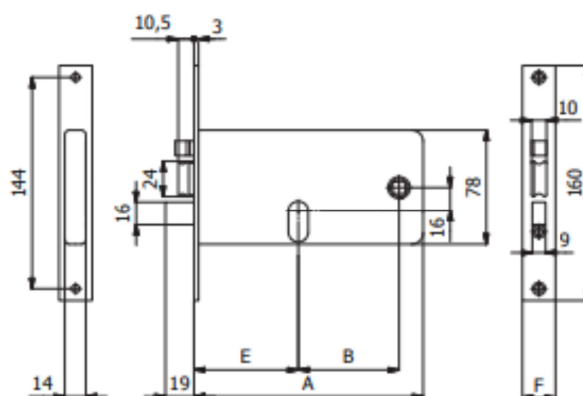

SCHEDA TECNICA

SERRATURA ELETTRICA PER FASCE-CATENACCIO SCROCCO_78 OMEC

COD.	E	F	A	B	mandate throws			
778	70	16	153	67	2	0,63	1	10
778/F22	70	22	153	67	2	0,65	1	10
878	80	16	163	67	2	0,70	1	10
878/F22	80	22	163	67	2	0,72	1	10