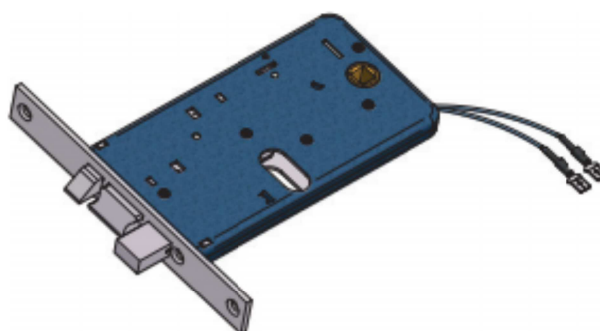

SCHEDA TECNICA

SERRATURA ELETTRICA PER FASCE-CATENACCIO SCROCCO_78 OMEC

COD.	E	F	A	B	mandate throws			
778	70	16	153	67	2	0,63	1	10
778/F22	70	22	153	67	2	0,65	1	10
878	80	16	163	67	2	0,70	1	10
878/F22	80	22	163	67	2	0,72	1	10