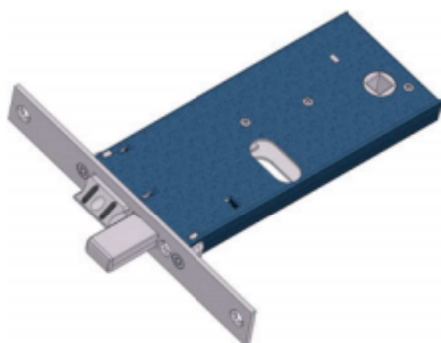

SCHEDA TECNICA

# PARIDE

SERRATURA PER FASCE CATENACCIO E SCROCCO REGOLABILE

COD.	E	F	A	B	mandate throws			
782	70	16	153	67	3	0,53	1	10
782/F22	70	22	153	67	3	0,55	1	10
782-TT/F15	70	14,6	153	67	3	0,54	1	10
882	80	16	163	67	3	0,56	1	10
882/F22	80	22	163	67	3	0,58	1	10
882-TT/F15	80	14,6	163	67	3	0,57	1	10