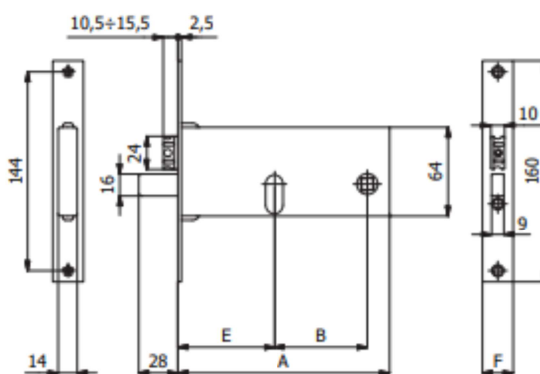

# PARIDE

SERRATURA PER FASCE CATENACCIO E SCROCCO REGOLABILE

COD.	E	F	A	B	mandate throws			
782	70	16	153	67	3	0,53	1	10
782/F22	70	22	153	67	3	0,55	1	10
782-TT/F15	70	14,6	153	67	3	0,54	1	10
882	80	16	163	67	3	0,56	1	10
882/F22	80	22	163	67	3	0,58	1	10
882-TT/F15	80	14,6	163	67	3	0,57	1	10