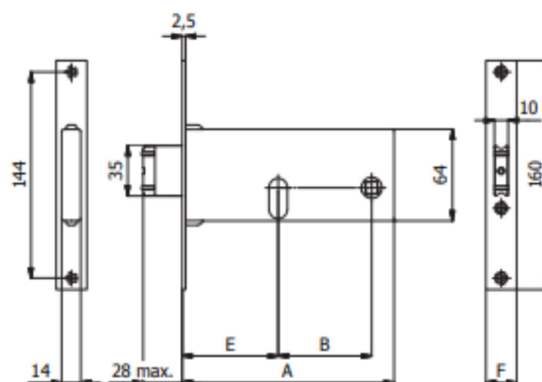

SCHEDA TECNICA

PARIDE

SERRATURA PER FASCE RULLO REGOLABILE CON MANDATE OMEC

COD.	E	F	A	B	mandate throws			
385	60	16	133	47	2	0,41	1	10
385/F22	60	22	133	47	2	0,43	1	10
785	70	16	153	67	2	0,47	1	10
785/F22	70	22	153	67	2	0,49	1	10
885	80	16	163	67	2	0,47	1	10
885/F22	80	22	163	67	2	0,49	1	10