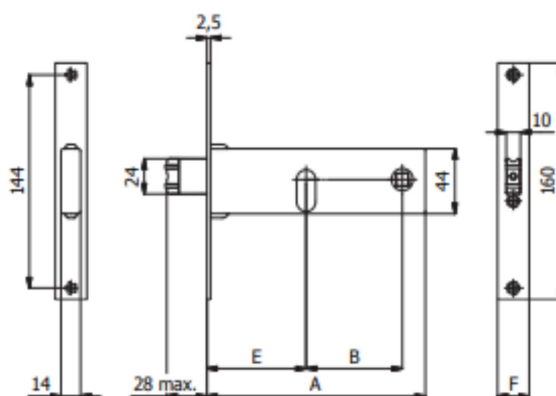

SCHEDA TECNICA

PARIDE

SERRATURA PER FASCE RULLO REGOLABILE CON MANDANTE

COD.	E	F	A	B	mandate throws			
395	60	16	133	47	2	0,34	1	10
395/F22	60	22	133	47	2	0,36	1	10
795	70	16	153	67	2	0,38	1	10
795/F22	70	22	153	67	2	0,40	1	10
895	80	16	163	67	2	0,38	1	10
895/F22	80	22	163	67	2	0,40	1	10
995	90	16	173	67	2	0,39	1	10
995/F22	90	22	173	67	2	0,41	1	10