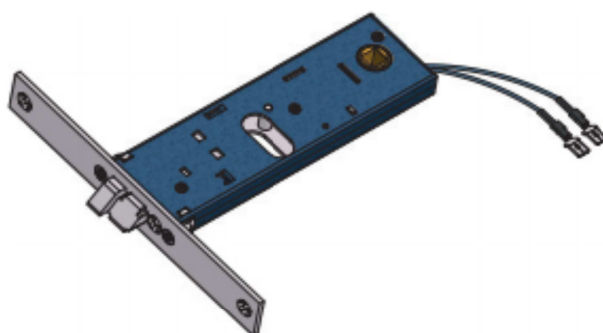

SCHEDA TECNICA

SERRATURA ELETTRICA FASCE – SCROCCO \_99 OMEC

COD.	E	F	A	B			
799	70	16	153	67	0,38	1	10
799/F22	70	22	153	67	0,40	1	10
899	80	16	163	67	0,39	1	10
899/F22	80	22	163	67	0,41	1	10
999	90	16	173	67	0,41	1	10
999/F22	90	22	173	67	0,43	1	10