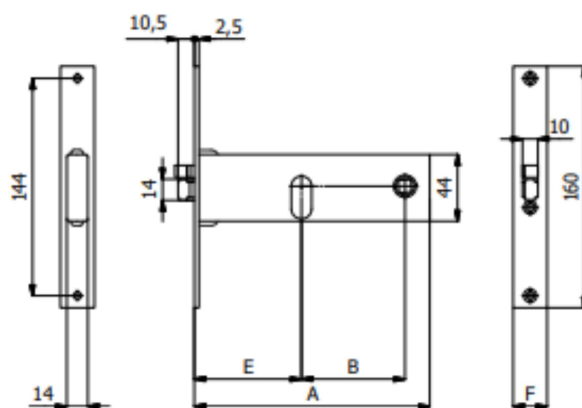

SCHEDA TECNICA

SERRATURA ELETTRICA FASCE – SCROCCO \_99 OMEC

COD.	E	F	A	B			
799	70	16	153	67	0,38	1	10
799/F22	70	22	153	67	0,40	1	10
899	80	16	163	67	0,39	1	10
899/F22	80	22	163	67	0,41	1	10
999	90	16	173	67	0,41	1	10
999/F22	90	22	173	67	0,43	1	10