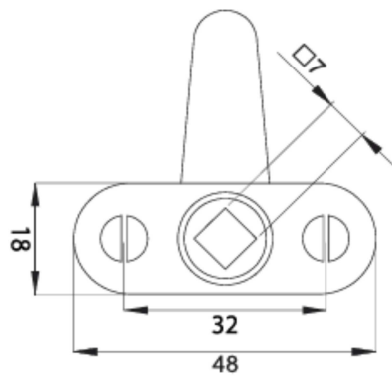

SCHEDA TECNICA

TAVELLINO PER SPORTELLI QUADRO 162150 OMR

[WWW.FERRAMENTAPARIDE.IT](http://WWW.FERRAMENTAPARIDE.IT)