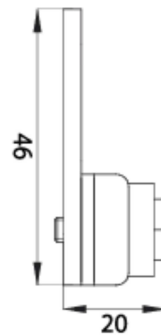

SCHEDA TECNICA

TAVELLINO PER SPORTELLI QUADRO 162150 OMR

[WWW.FERRAMENTAPARIDE.IT](http://WWW.FERRAMENTAPARIDE.IT)