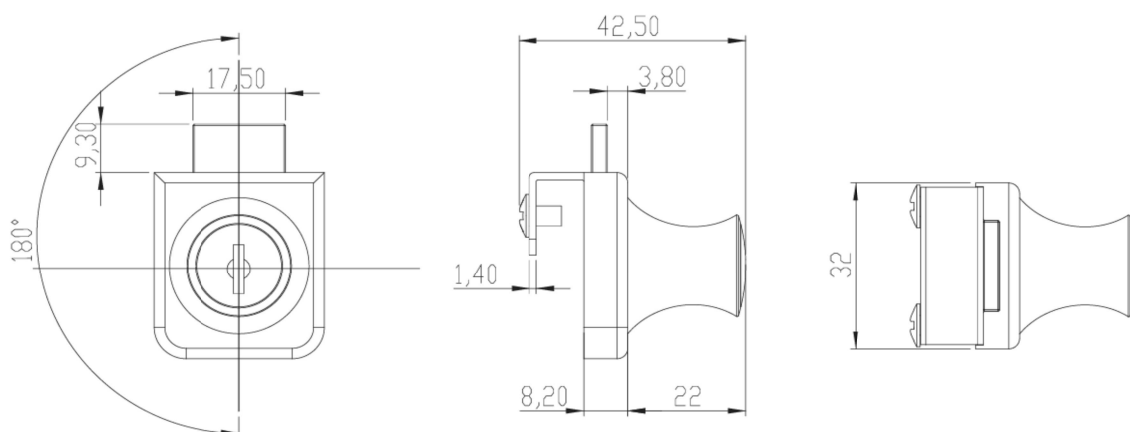

SCHEDA TECNICA

SERRATURA PER ANTA SINGOLA IN VETRO CON POMELLO 220358 OMR

WWW.FERRAMENTAPARIDE.IT