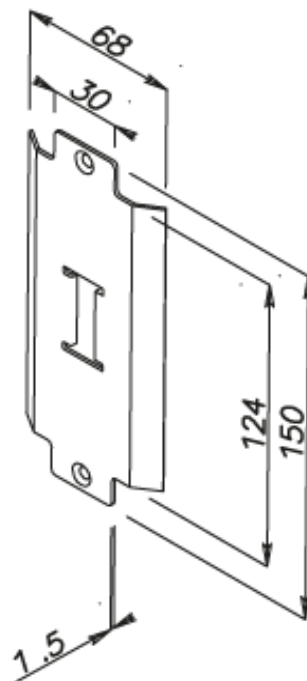

SCHEDA TECNICA

CONTROPIASTRA PER PORTE A VENTO 02300 OPERA SWING

ESEMPIO APPLICATIVO

In alternativa:

- 1 Montaggio su telaio verticale
- 2 Montaggio su telaio orizzontale