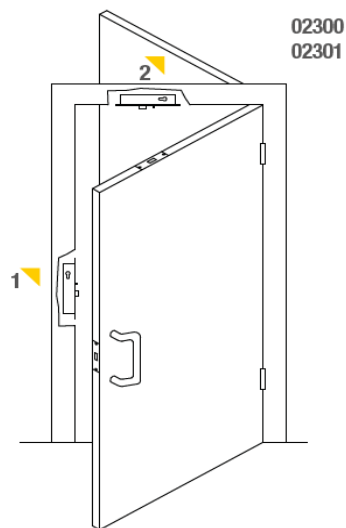

SCHEDA TECNICA

CONTROPIASTRA PER PORTE A VENTO 02300 OPERA SWING

ESEMPIO APPLICATIVO

In alternativa:

- 1 Montaggio su telaio verticale
- 2 Montaggio su telaio orizzontale