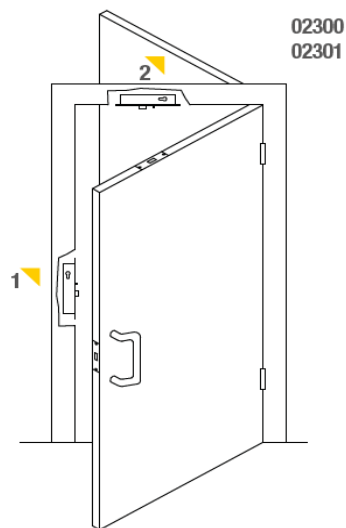

SCHEDA TECNICA

CONTROPIASTRA PER PORTE A BATTENTE 02301 OPERA SWING

ESEMPIO APPLICATIVO

In alternativa:

- 1 Montaggio su telaio verticale
- 2 Montaggio su telaio orizzontale