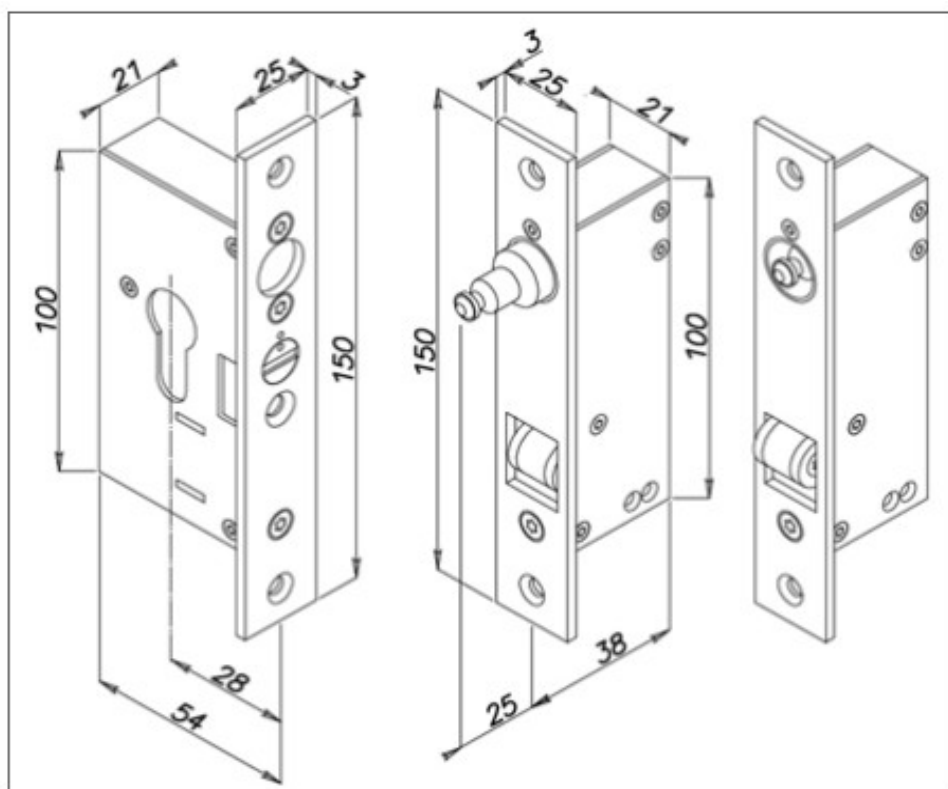

SCHEDA TECNICA

 **PARIDE**

 **OPERA**
OPERATING ACCESS

ELETTROBLOCCO DI SICUREZZA 2382xxx OPERA ARCA SLIDE

23822

Alimentazione: 12 Vdc

23824

Alimentazione: 24 Vdc

23822FG

Alimentazione: 12 Vdc - con fermo a giorno

23824FG

Alimentazione: 24 Vdc - con fermo a giorno

VERSIONE SOLO MECCANICA

23800

Con predisposizione per cilindro europeo

23800FG