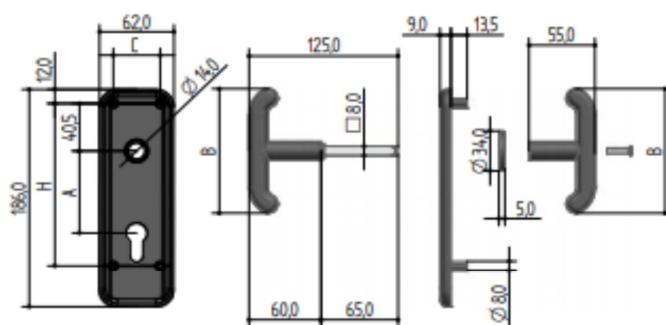

SCHEDA TECNICA

# PARIDE

PLACCA CON MANIGLIA PER SERRATURA BASCULANTE 0433\_ PREFER

**0433** maniglie + placca || *handles + plate*

codice    <i>code</i>														spessore porta <i>door thickness</i>	A	B	C	H	accessorio per codici <i>accessory for codes</i>
1	2	3	4	5	6	7	8	9	10	11	12	13	14						
0	4	3	3	•	0	8	0	0	•	0	0	0	0	0,5 : 1	60	106	44	144	INT. 60
0	4	3	3	•	E	8	0	0	•	0	0	0	0	0,5 : 1	70	116	39	138,5	INT. 70 (NO 6599)