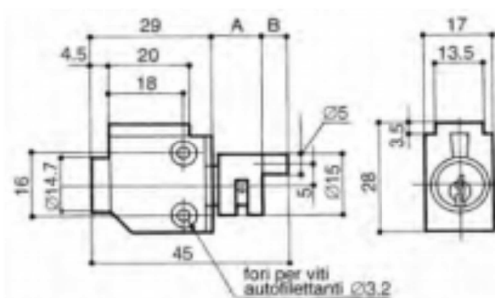

SCHEDA TECNICA

# PARIDE

SERRATURA DA APPLICARE PER CASSETTIERE 2152 PREFER

**2152**

rot. 360° dx - 2 estrazioni,  
bussola rot. 180°

CODICE

1	2	3	4	5	6	7	8	9	10	11	12	13	14
2	1	5	2	•	0	0	1	0	•	1	0	0	0

[WWW.FERRAMENTAPARIDE.IT](http://WWW.FERRAMENTAPARIDE.IT)