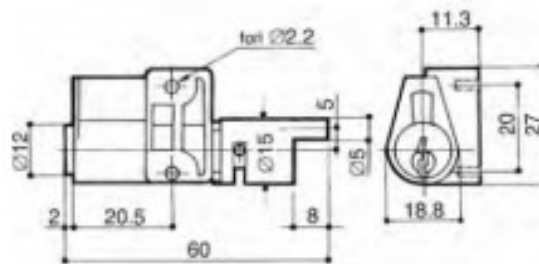

# PARIDE

SERRATURA DA APPLICARE PER CASSETTIERE 2153 PREFER

**2153**

rot. 360° dx - 2 estrazioni,  
bussola rot. 180°

CODICE

1	2	3	4	5	6	7	8	9	10	11	12	13	14
2	1	5	3	•	0	0	1	0	•	1	0	0	0

[WWW.FERRAMENTAPARIDE.IT](http://WWW.FERRAMENTAPARIDE.IT)