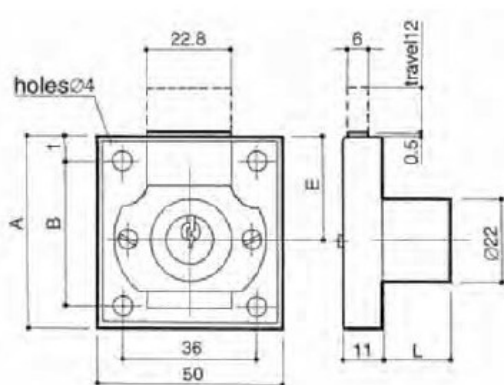

SCHEDA TECNICA

PARIDE

SERRATURA PER CASSETTI 4182 PREFER

VARIANTI DISPONIBILI

LEGENDA 12ª cifra
NUMERAZIONE CHIAVE

12	12ª cifra numeraz. chiave
0	chiave
1	chiave e nottolino
2	senza numerazione

LEGENDA 13ª cifra
CIFRATURA CHIAVE

CODICE	6ª cifra L [mm]	4ª cifra A [mm] B [mm] E [mm]		
1 2 3 4 5 6 7 8 9 10 11 12 13 14				
4 1 8 1 • 1 0 1 0 • 0 0 0 0	16	45	29	20
4 1 8 1 • 2 0 1 0 • 0 0 0 0	20	45	29	20
4 1 8 1 • 3 0 1 0 • 0 0 0 0	25	45	29	20
4 1 8 1 • 4 0 1 0 • 0 0 0 0	30	45	29	20
4 1 8 1 • 5 0 1 0 • 0 0 0 0	35	45	29	20
4 1 8 2 • 1 0 1 0 • 0 0 0 0	16	55	39	30
4 1 8 2 • 2 0 1 0 • 0 0 0 0	20	55	39	30
4 1 8 2 • 3 0 1 0 • 0 0 0 0	25	55	39	30
4 1 8 2 • 4 0 1 0 • 0 0 0 0	30	55	39	30
4 1 8 2 • 5 0 1 0 • 0 0 0 0	35	55	39	30