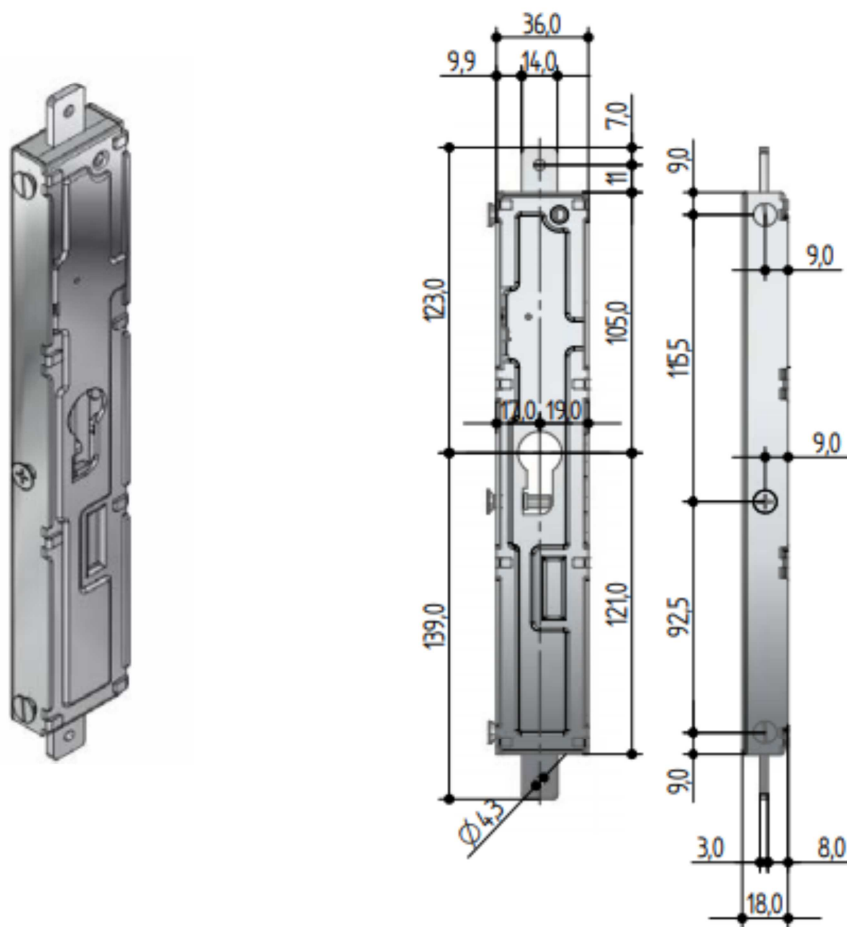

SCHEDA TECNICA

# PARIDE

SERRATURA PER CANCELLETTI ESTENSIBILI 6640.1 PREFER

**6640.1** catenaccio dritto || "I" straight bolt

codice serrature || code locks

1 2 3 4 5 6 7 8 9 10 11 12 13 14

6 6 4 0 • 1 0 1 Z • 0 0 0 0 senza cilindro || without cylinder