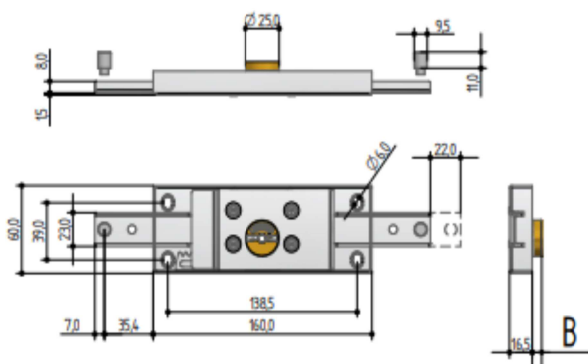

SCHEDA TECNICA

# PARIDE

SERRATURA CENTRALE DOPPIA MAPPA 8601 PREFER

**8601** Serratura centrale a doppia mappa 5 gorges (2 chiavi dotazione)  
 Double-bit central lock - 5 gorges (2 keys supplied)

codice serrature    locks code														B (mm)	ricambi    spare parts
1	2	3	4	5	6	7	8	9	10	11	12	13	14		
8	6	0	1	•	0	0	1	0	•	0	2	0	0	7	7703.0500
8	6	0	1	•	0	0	1	2	•	0	2	0	0	14	7703.0500
8	6	0	1	•	0	0	1	4	•	0	2	0	0	19	7703.0500
8	6	0	1	•	0	0	1	6	•	0	2	0	0	24	7703.0501
8	6	0	1	•	0	0	1	8	•	0	2	0	0	27	7703.0501
8	6	0	1	•	0	0	1	A	•	0	2	0	0	34	7703.0501
8	6	0	1	•	0	0	1	C	•	0	2	0	0	42	7703.0501