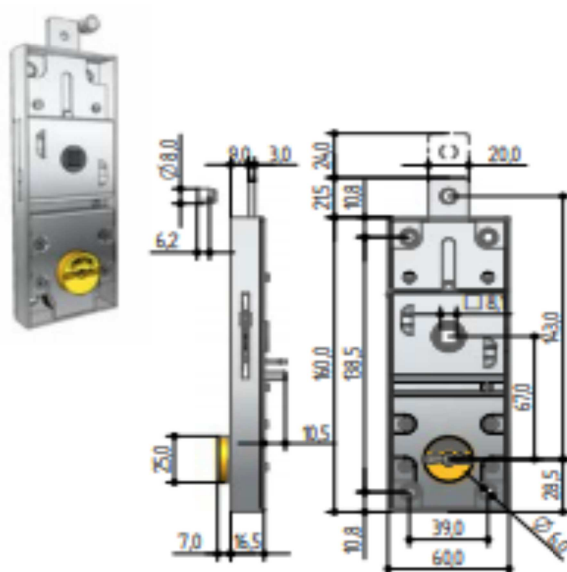

SCHEDA TECNICA

PARIDE

SERRATURA DOPPIA MAPPA 8651 PREFER

8651 1 punto di chiusura in alto (2 chiavi dotazione)
 1 closing position at top (2 keys supplied)

codice serrature <i>locks code</i>														B (mm)	ricambi <i>spare parts</i>
1	2	3	4	5	6	7	8	9	10	11	12	13	14		
8	6	5	1	•	0	8	1	0	•	0	2	0	0	7	7703.0500
8	6	5	1	•	0	8	1	2	•	0	2	0	0	14	7703.0500
8	6	5	1	•	0	8	1	4	•	0	2	0	0	19	7703.0500
8	6	5	1	•	0	8	1	6	•	0	2	0	0	24	7703.0501
8	6	5	1	•	0	8	1	8	•	0	2	0	0	27	7703.0501
8	6	5	1	•	0	8	1	A	•	0	2	0	0	34	7703.0501
8	6	5	1	•	0	8	1	C	•	0	2	0	0	42	7703.0501