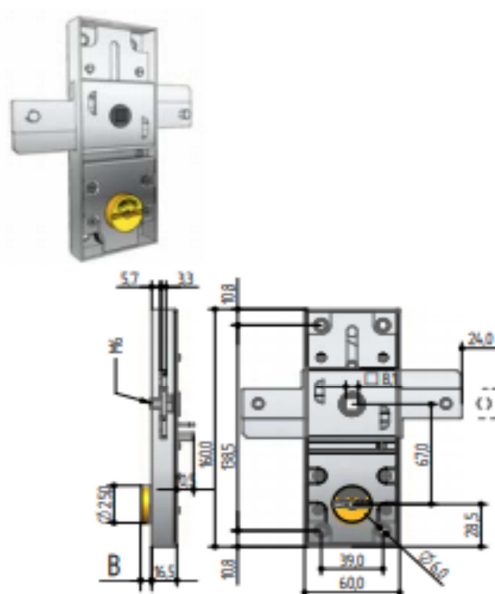

SCHEDA TECNICA

PARIDE

SERRATURA DOPPIA MAPPA 8652 PREFER

8652 2 punti di chiusura lato destro e lato sinistro (2 chiavi dotazione)
 2 closing positions, left and right sides (2 keys supplied)

codice serrature <i>locks code</i>														B (mm)	ricambi <i>spare parts</i>	conf. multipla <i>multiple package</i>	conf. singola <i>single package</i>	min. ordinabile <i>minim. quantity</i>
1	2	3	4	5	6	7	8	9	10	11	12	13	14					
8	6	5	2	•	6	8	1	0	•	0	2	0	0	7	7703.0500	20	5	5
8	6	5	2	•	6	8	1	2	•	0	2	0	0	14	7703.0500	20	5	5
8	6	5	2	•	6	8	1	4	•	0	2	0	0	19	7703.0500	20	1	1
8	6	5	2	•	6	8	1	6	•	0	2	0	0	24	7703.0501	20	1	1
8	6	5	2	•	6	8	1	8	•	0	2	0	0	27	7703.0501	20	1	1
8	6	5	2	•	6	8	1	A	•	0	2	0	0	34	7703.0501	20	1	1
8	6	5	2	•	6	8	1	C	•	0	2	0	0	42	7703.0501	20	1	1