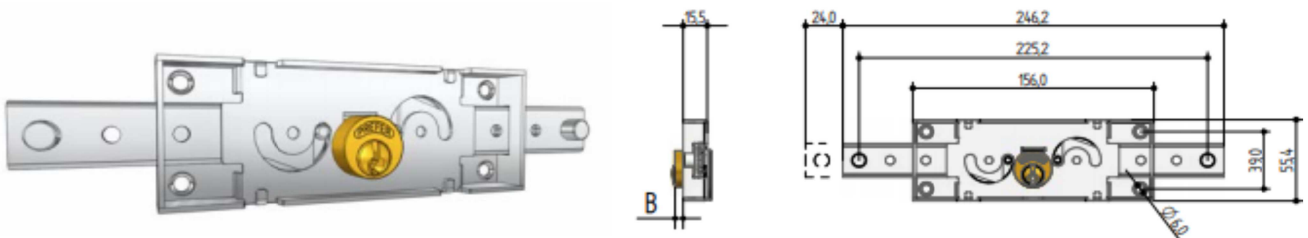

SCHEDA TECNICA

# PARIDE

SERRATURA PER SERRANDA CENTRALE A212 PREFER

**A212** centrale, catenacci piegati (2 chiavi dotazione) | *central lock, bent bolts (2 keys supplied)*

codice serrature    <i>locks code</i>														B (mm)	ricambi    <i>spare parts</i>		conf. multipla <i>multiple package</i>	conf. singola <i>single package</i>	min. ordinabile <i>minim. quantity</i>
1	2	3	4	5	6	7	8	9	10	11	12	13	14						
A	2	1	2	•	0	0	1	2	•	0	2	0	0	9.0	6810.0002	7100.1500	40	1	10
A	2	1	2	•	0	0	1	4	•	0	2	0	0	12.5	6810.0004	7100.1500	40	1	10
A	2	1	2	•	0	0	1	6	•	0	2	0	0	21.5	6810.0006	7201.1600	40	1	1
A	2	1	2	•	0	0	1	8	•	0	2	0	0	25.8	6810.0008	7201.1700	40	1	1
A	2	1	2	•	0	0	1	A	•	0	2	0	0	34.1	6810.000A	7101.1500	40	1	1