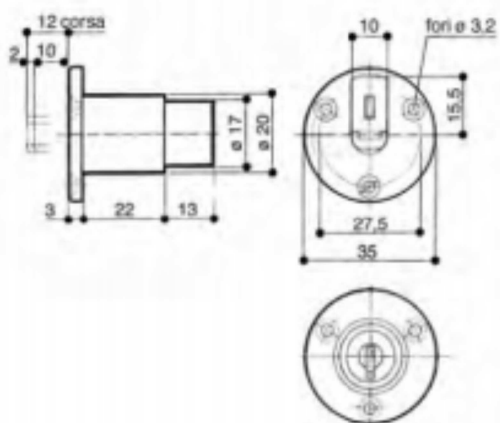

SCHEDA TECNICA

PARIDE

SERRATURA PER ANTE SCORREVOLI FS07 PREFER

FS07 attacco tondo

CODICE

1	2	3	4	5	6	7	8	9	10	11	12	13	14
F	S	0	7	•	0	0	0	0	•	1	0	0	0

WWW.FERRAMENTAPARIDE.IT