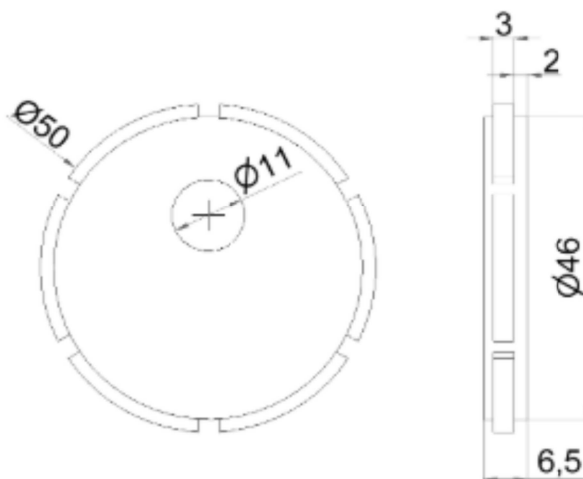

SCHEDA TECNICA

 **PARIDE**

 **SECUREMME**®

INSERTO PER POMOLO 4015 IN NYLON SECUREMME

WWW.FERRAMENTAPARIDE.IT