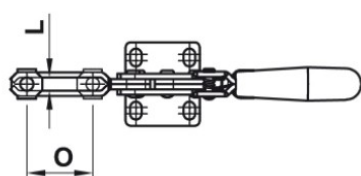

SCHEDA TECNICA

PARIDE

SISTEMA DI SERRAGGIO SPEEDY BLOCK ORIZZONTALE SERIE ML – OL

**FORMA
ML**

**FORMA
OL**

Codice	Desc	A	B	C	D	E	F	G	H	I	L	M	N	O	P	Q	Fh1 (daN)	Fh2 (daN)	gr
AD092	75/ML	118	37	20	39	26	28	16-19	13,5		5,3	11	2	20	M5	4,5	90	135	90
DS100	75/MLX	118	37	20	39	26	28	16-19	13,5		5,3	11	2	20	M5	4,5	90	135	90
AD096	75/OL	118,5	37	20	39,5	26	28	16-19	13,5	4		11	2		M5	4,5	90	135	90
DS104	75/OLX	118,5	37	20	39,5	26	28	16-19	13,5	4		11	2		M5	4,5	90	135	90
AD152	130/ML	171,5	51	30,5	56,5	40	36	22,4-28,4	26		6,3	16	2,5	32	M6	5,6	100	200	200
DS152	130/MLX	171,5	51	30,5	56,5	40	36	22,4-28,4	26		6,3	16	2,5	32	M6	5,6	100	200	200
AD156	130/OL	172	51	30,5	57	40	36	22,4-28,4	26	5		16	2,5		M6	5,6	100	200	200
DS156	130/OLX	172	51	30,5	57	40	36	22,4-28,4	26	5		16	2,5		M6	5,6	100	200	200
AD290	230/ML	196	61,5	36,5	65	44	44	26-31,5	26		8,5	18	3	37	M8	6,6	170	330	320
DS287	230/MLX	196	61,5	36,5	65	44	44	26-31,5	26		8,5	18	3	37	M8	6,6	170	330	320
AD294	230/OL	196,5	61,5	36,5	66	44	44	26-31,5	26	6		18	3		M8	6,6	170	330	330
DS291	230/OLX	196,5	61,5	36,5	66	44	44	26-31,5	26	6		18	3		M8	6,6	170	330	330
AD390	355/ML	269	83	50	100	58	60	38,8-43	41		10,5	22	3,5	58	M10	8,6	180	400	750
AD394	355/OL	270	83	50	101	58	60	38,8-43	41	7		22	3,5		M10	8,6	180	400	750
AD490	455/ML	308	99	60	114	65	70	40-43	41,5		12,5	26	4	65	M12	8,7	320	620	1200
AD494	455/OL	306,5	99	60	115,5	65	70	40-43	41,5	10		26	4		M12	8,7	320	620	1220