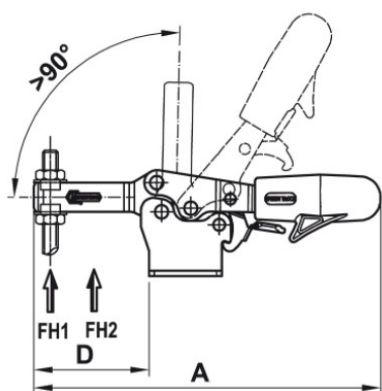

SCHEDA TECNICA

PARIDE

SISTEMA DI SERRAGGIO SPEEDY BLOCK ORIZZONTALE SERIE ML – OL

**FORMA
ML**

**FORMA
OL**

Codice	Desc	A	B	C	D	E	F	G	H	I	L	M	N	O	P	Q	Fh1 (daN)	Fh2 (daN)	gr
AD092	75/ML	118	37	20	39	26	28	16-19	13,5		5,3	11	2	20	M5	4,5	90	135	90
DS100	75/MLX	118	37	20	39	26	28	16-19	13,5		5,3	11	2	20	M5	4,5	90	135	90
AD096	75/OL	118,5	37	20	39,5	26	28	16-19	13,5	4		11	2		M5	4,5	90	135	90
DS104	75/OLX	118,5	37	20	39,5	26	28	16-19	13,5	4		11	2		M5	4,5	90	135	90
AD152	130/ML	171,5	51	30,5	56,5	40	36	22,4-28,4	26		6,3	16	2,5	32	M6	5,6	100	200	200
DS152	130/MLX	171,5	51	30,5	56,5	40	36	22,4-28,4	26		6,3	16	2,5	32	M6	5,6	100	200	200
AD156	130/OL	172	51	30,5	57	40	36	22,4-28,4	26	5		16	2,5		M6	5,6	100	200	200
DS156	130/OLX	172	51	30,5	57	40	36	22,4-28,4	26	5		16	2,5		M6	5,6	100	200	200
AD290	230/ML	196	61,5	36,5	65	44	44	26-31,5	26		8,5	18	3	37	M8	6,6	170	330	320
DS287	230/MLX	196	61,5	36,5	65	44	44	26-31,5	26		8,5	18	3	37	M8	6,6	170	330	320
AD294	230/OL	196,5	61,5	36,5	66	44	44	26-31,5	26	6		18	3		M8	6,6	170	330	330
DS291	230/OLX	196,5	61,5	36,5	66	44	44	26-31,5	26	6		18	3		M8	6,6	170	330	330
AD390	355/ML	269	83	50	100	58	60	38,8-43	41		10,5	22	3,5	58	M10	8,6	180	400	750
AD394	355/OL	270	83	50	101	58	60	38,8-43	41	7		22	3,5		M10	8,6	180	400	750
AD490	455/ML	308	99	60	114	65	70	40-43	41,5		12,5	26	4	65	M12	8,7	320	620	1200
AD494	455/OL	306,5	99	60	115,5	65	70	40-43	41,5	10		26	4		M12	8,7	320	620	1220