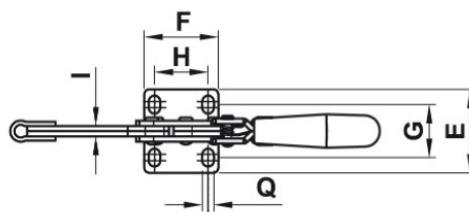

SCHEDA TECNICA

PARIDE

SISTEMA DI SERRAGGIO SPEEDY BLOCK ORIZZONTALE SERIE ML – OL

**FORMA
ML**

**FORMA
OL**

Codice	Desc	A	B	C	D	E	F	G	H	I	L	M	N	O	P	Q	Fh1 (daN)	Fh2 (daN)	gr
AD092	75/ML	118	37	20	39	26	28	16-19	13,5		5,3	11	2	20	M5	4,5	90	135	90
DS100	75/MLX	118	37	20	39	26	28	16-19	13,5		5,3	11	2	20	M5	4,5	90	135	90
AD096	75/OL	118,5	37	20	39,5	26	28	16-19	13,5	4		11	2		M5	4,5	90	135	90
DS104	75/OLX	118,5	37	20	39,5	26	28	16-19	13,5	4		11	2		M5	4,5	90	135	90
AD152	130/ML	171,5	51	30,5	56,5	40	36	22,4-28,4	26		6,3	16	2,5	32	M6	5,6	100	200	200
DS152	130/MLX	171,5	51	30,5	56,5	40	36	22,4-28,4	26		6,3	16	2,5	32	M6	5,6	100	200	200
AD156	130/OL	172	51	30,5	57	40	36	22,4-28,4	26	5		16	2,5		M6	5,6	100	200	200
DS156	130/OLX	172	51	30,5	57	40	36	22,4-28,4	26	5		16	2,5		M6	5,6	100	200	200
AD290	230/ML	196	61,5	36,5	65	44	44	26-31,5	26		8,5	18	3	37	M8	6,6	170	330	320
DS287	230/MLX	196	61,5	36,5	65	44	44	26-31,5	26		8,5	18	3	37	M8	6,6	170	330	320
AD294	230/OL	196,5	61,5	36,5	66	44	44	26-31,5	26	6		18	3		M8	6,6	170	330	330
DS291	230/OLX	196,5	61,5	36,5	66	44	44	26-31,5	26	6		18	3		M8	6,6	170	330	330
AD390	355/ML	269	83	50	100	58	60	38,8-43	41		10,5	22	3,5	58	M10	8,6	180	400	750
AD394	355/OL	270	83	50	101	58	60	38,8-43	41	7		22	3,5		M10	8,6	180	400	750
AD490	455/ML	308	99	60	114	65	70	40-43	41,5		12,5	26	4	65	M12	8,7	320	620	1200
AD494	455/OL	306,5	99	60	115,5	65	70	40-43	41,5	10		26	4		M12	8,7	320	620	1220