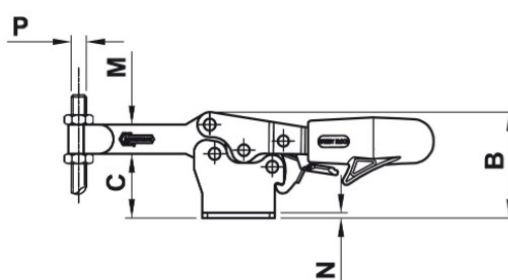

SCHEDA TECNICA

PARIDE

SISTEMA DI SERRAGGIO SPEEDY BLOCK ORIZZONTALE SERIE ML – OL

**FORMA
ML**

**FORMA
OL**

Codice	Desc	A	B	C	D	E	F	G	H	I	L	M	N	O	P	Q	Fh1 (daN)	Fh2 (daN)	gr
AD092	75/ML	118	37	20	39	26	28	16-19	13,5		5,3	11	2	20	M5	4,5	90	135	90
DS100	75/MLX	118	37	20	39	26	28	16-19	13,5		5,3	11	2	20	M5	4,5	90	135	90
AD096	75/OL	118,5	37	20	39,5	26	28	16-19	13,5	4		11	2		M5	4,5	90	135	90
DS104	75/OLX	118,5	37	20	39,5	26	28	16-19	13,5	4		11	2		M5	4,5	90	135	90
AD152	130/ML	171,5	51	30,5	56,5	40	36	22,4-28,4	26		6,3	16	2,5	32	M6	5,6	100	200	200
DS152	130/MLX	171,5	51	30,5	56,5	40	36	22,4-28,4	26		6,3	16	2,5	32	M6	5,6	100	200	200
AD156	130/OL	172	51	30,5	57	40	36	22,4-28,4	26	5		16	2,5		M6	5,6	100	200	200
DS156	130/OLX	172	51	30,5	57	40	36	22,4-28,4	26	5		16	2,5		M6	5,6	100	200	200
AD290	230/ML	196	61,5	36,5	65	44	44	26-31,5	26		8,5	18	3	37	M8	6,6	170	330	320
DS287	230/MLX	196	61,5	36,5	65	44	44	26-31,5	26		8,5	18	3	37	M8	6,6	170	330	320
AD294	230/OL	196,5	61,5	36,5	66	44	44	26-31,5	26	6		18	3		M8	6,6	170	330	330
DS291	230/OLX	196,5	61,5	36,5	66	44	44	26-31,5	26	6		18	3		M8	6,6	170	330	330
AD390	355/ML	269	83	50	100	58	60	38,8-43	41		10,5	22	3,5	58	M10	8,6	180	400	750
AD394	355/OL	270	83	50	101	58	60	38,8-43	41	7		22	3,5		M10	8,6	180	400	750
AD490	455/ML	308	99	60	114	65	70	40-43	41,5		12,5	26	4	65	M12	8,7	320	620	1200
AD494	455/OL	306,5	99	60	115,5	65	70	40-43	41,5	10		26	4		M12	8,7	320	620	1220