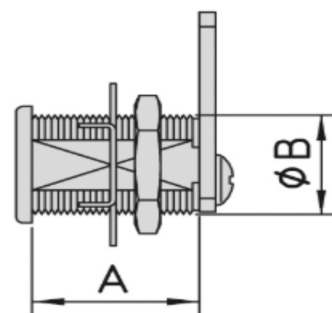

SCHEDA TECNICA

PARIDE

Viro

SERRATURA UNIVERSALE PER MOBILI SERIE 1050 VIRO

Art.	Lunghezza	Diametro	Chiavi	Peso unitario	Pezzi per confezione
N.	mm. A	mm. B	Art. N.	gr.	N.
1052.90	17,5	20	011	84	12
▪ 1053.90	21	20	013	94	12
▪ 1054.90	26	20	013	105	12
▪ 1055.90	31	20	013	115	12
▪ 1056.90	35	20	013	125	12