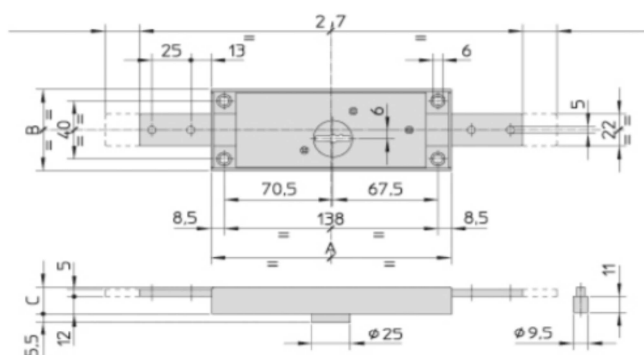

SCHEDA TECNICA

PARIDE

Viro

COPPIA SERRATURE DOPPIA MAPPA PER SERRANDA SERIE 2200 VIRO

Art.	Descrizione	Dimensioni	Altezza della cassa	Chiavi	Peso unitario
N.		mm. A x B	mm. C	Art. N.	gr.
2201	Centrale	156 x 56	18,5	1.079	690
2202/2203	Coppia	156 x 56	18,5	1.079	1280